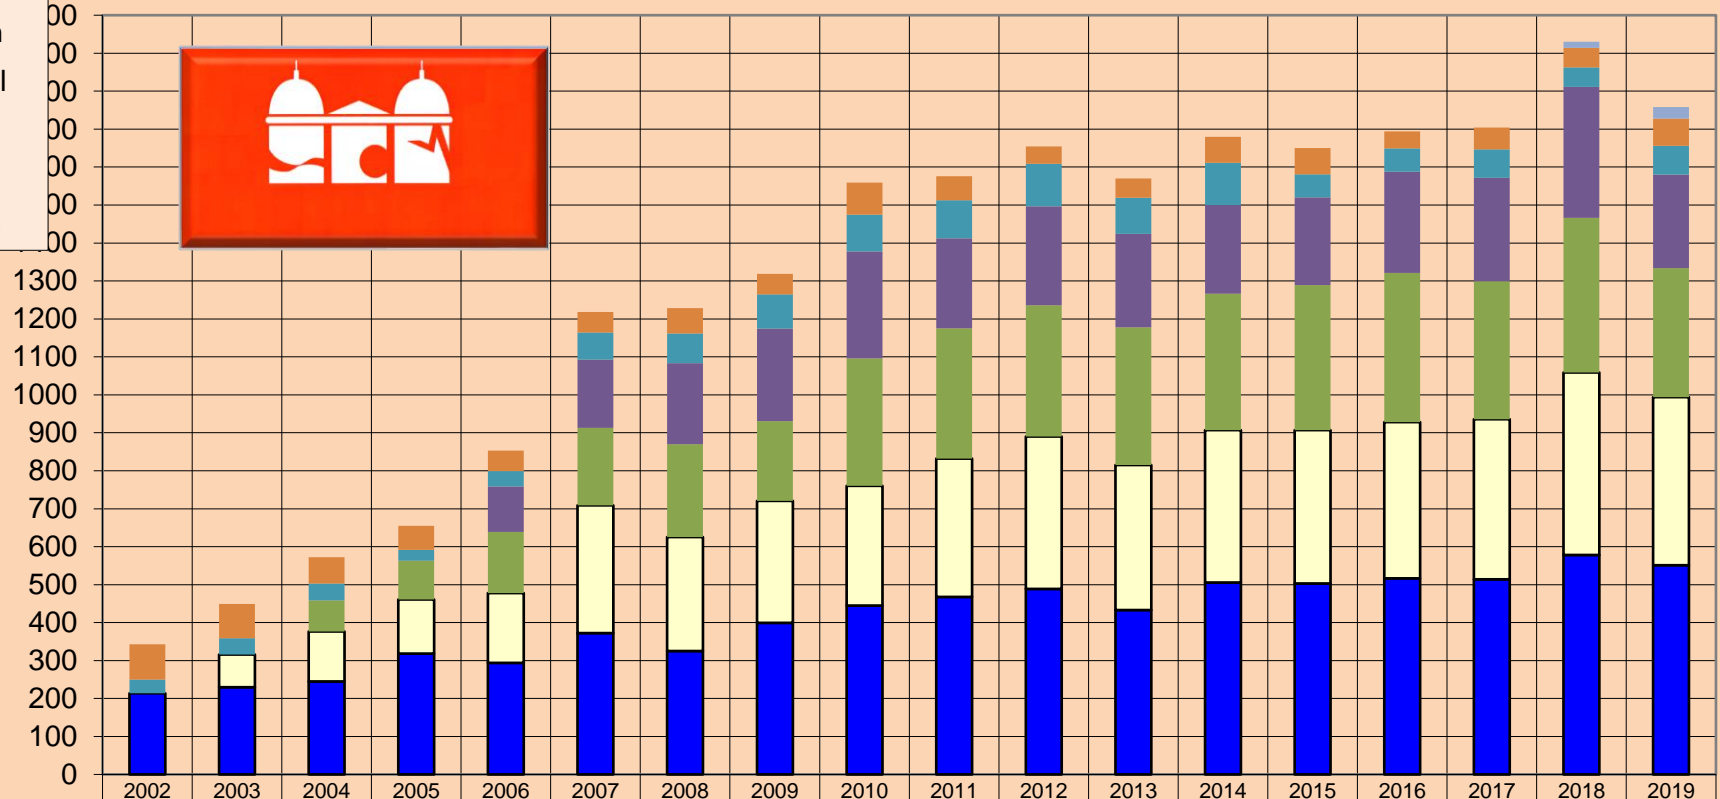

# Teilnehmer Schloss-Triathlon-Moritzburg

- Barock Duett
- Barock Staffel
- BarockMan
- Halb Staffel
- Halb
- Olympisch
- Jedermann

	2002	2003	2004	2005	2006	2007	2008	2009	2010	2011	2012	2013	2014	2015	2016	2017	2018	2019
Barock Duett																	16	30
Barock Staffel	93	90	69	63	54	54	66	54	84	63	45	51	69	69	45	57	51	72
BarockMan	36	43	45	29	40	71	79	91	97	101	112	95	111	61	61	75	52	76
Halb Staffel					120	180	213	243	282	237	261	246	234	231	267	273	345	246
Halb			81	102	161	204	245	210	336	343	346	363	359	382	393	363	407	340
Olympisch		86	132	143	184	337	300	322	315	364	401	382	401	404	411	422	481	443
Jedermann	214	230	245	318	294	372	325	399	445	468	489	433	506	503	517	514	578	551