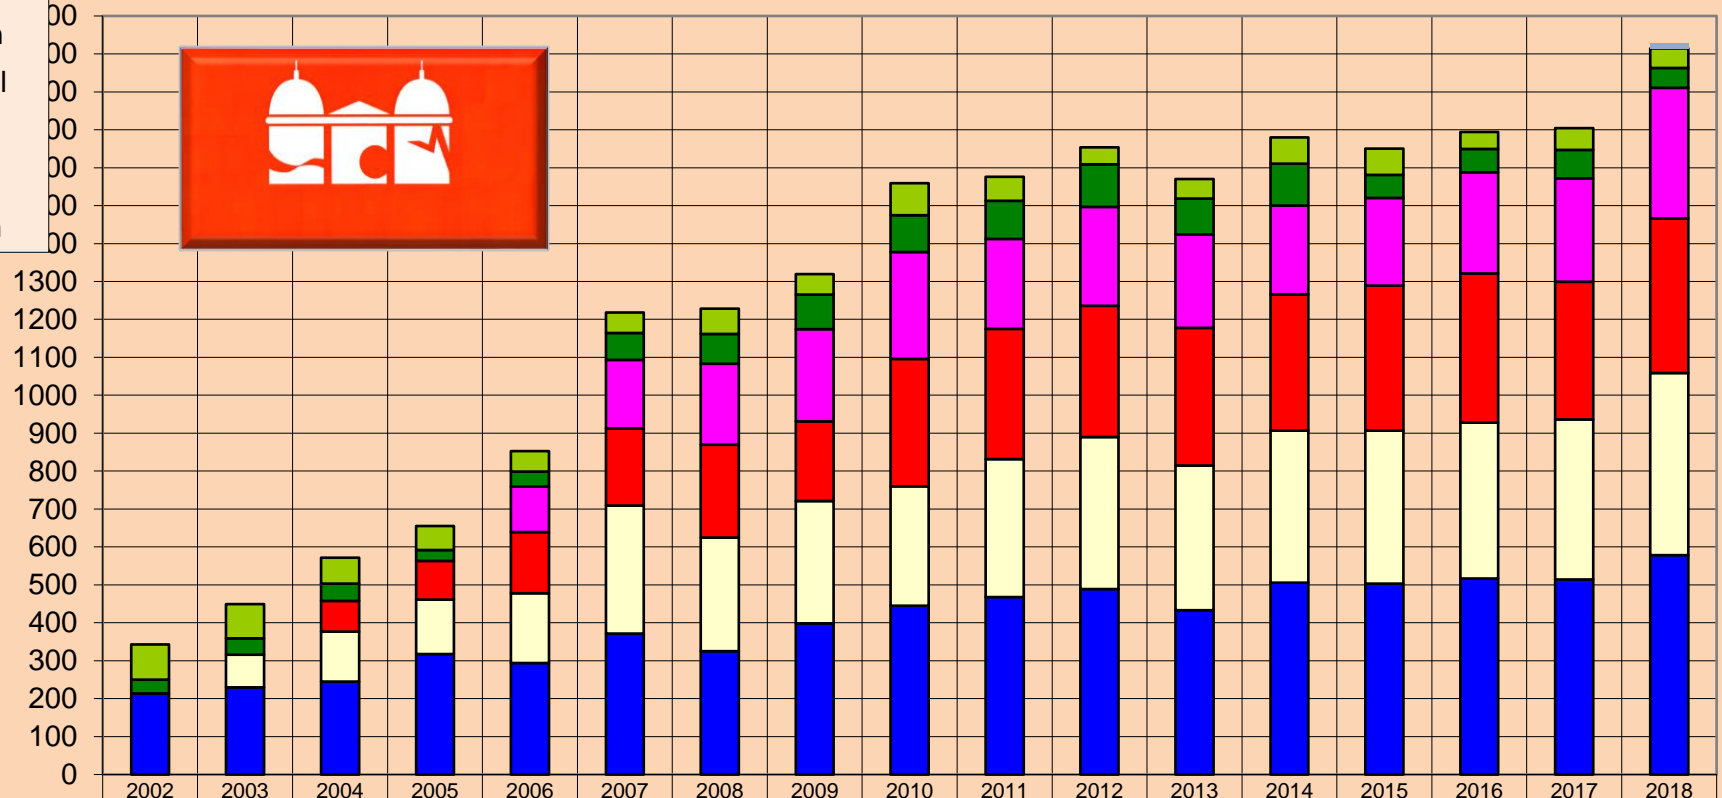

# Teilnehmer Schloss-Triathlon-Moritzburg

- Barock Duett
- Barock Staffel
- BarockMan
- Halb Staffel
- Halb
- Olympisch
- Jedermann

	2002	2003	2004	2005	2006	2007	2008	2009	2010	2011	2012	2013	2014	2015	2016	2017	2018
■ Barock Duett																	16
■ Barock Staffel	93	90	69	63	54	54	66	54	84	63	45	51	69	69	45	57	51
■ BarockMan	36	43	45	29	40	71	79	91	97	101	112	95	111	61	61	75	52
■ Halb Staffel					120	180	213	243	282	237	261	246	234	231	267	273	345
■ Halb			81	102	161	204	245	210	336	343	346	363	359	382	393	363	407
□ Olympisch		86	132	143	184	337	300	322	315	364	401	382	401	404	411	422	481
■ Jedermann	214	230	245	318	294	372	325	399	445	468	489	433	506	503	517	514	578